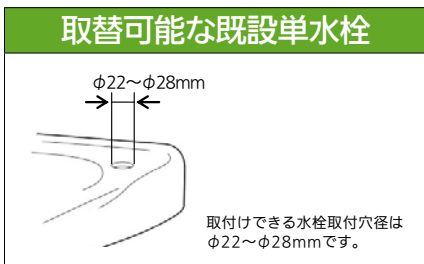

工事不要、後付けタイプの自動水栓。

取寄せ商品 **ミナミサワ** 自動水栓 水すい 既設取替タイプ

Sui Sui
水すい

単水栓まるごと取替

高齢者にとっては小さい蛇口のハンドルを回すのも大変や。また認知症の方は使った後に蛇口を閉め忘れることも多い。自動水栓にすればそれらを解決できるで!

最新情報は
こちらから

施工方法 自動水栓 水すい 既設取替タイプの施工

取寄せ商品 **ミナミサワ** 自動水栓 水すい 既設取替タイプ

商品コード	品番	価格
235-0250	SS1VBN	1セット 42,000円(税抜き)

- ●材質: ABS樹脂(クロムメッキ仕上げ) ●使用電源: リチウム電池2CR5(DC6V)1個
- ●電池寿命: 1日100回の使用で約3年 ●電池交換告知: 赤LEDが点滅し、電池交換をお知らせ
- ●吐水: 自動吐水/吐水口に手を近づけると自動吐水(標準動作)、手動(出/止)機能/手動「出」ボタンを押すと30秒間吐水。途中で「止」ボタンを押すと止水。
- ●センサ方式: 赤外線反射方式 ●動作弁方式: パイロット型電磁弁
- ●給水圧力: 最低必要水圧 0.05MPa、最高水圧 0.7MPa
- ●吐水量: 定流量弁により最大5L/分 ●使用温度範囲: 周囲1~50℃、水温1~40℃
- ●付属品: 本体、取付ベース、リチウム電池(2CR5)
- ※吐水量は既設の止水栓で調節します。

運賃 無料(沖縄・離島を除く) 代引不可 お支払い方法が「代引き」のお客様は事前振込みをお願いします。

納期 標準納期 3~5日(メーカー直送)

※日・祝日のお届け日指定、個人宅へのお届けはできません。

※取寄せ商品についてはP.869をご一読の上、ご注文をお願いします。

手をかざすだけ!
自動でハンドソープが出ます。

⚠️ ご注意

- EDS-09ASは泡タイプのソープ液用、EDS-09ESは液体せっけん・ハンドソープ・中性の液体食器洗剤用のディスペンサーです。それ以外の用途にはご使用にならないでください。
- 液体クレンザー、ジェルタイプの消毒用アルコール、液体の消毒用アルコール、粘性の高い液、シャンプー類、及び希釈タイプのハンドソープなどはご使用になれません。

- センサー式で手をかざすと中の液が自動で出ます。手を引くとピタッと止まり、液量の調整ができます。
- 乾電池式だから面倒な配線が不要。使いたい場所に自由に設置できます。
- 本体内部やノズルの詰まりを防止できる洗浄モードを搭載。

朝日電器 オートディスペンサー

商品コード	タイプ	品番	価格
664-0483	泡(アフ)	ESD-09AS	1台 オープン価格
664-0484	液(エキ)	ESD-09ES	1台 オープン価格

- ●電源: 単三アルカリ乾電池×4(別売) ●防水性能: IPX4(防沫形) ●タンク容量: 約500ml
- ●重量: 泡タイプ/380g、液タイプ/380g(電池除く) ●外形寸法: 83×198×126mm

バリアフリー

手すり

屋外用手すり

室内用手すり

トイレ用手すり

浴室用手すり

据置式手すり

手すり以外の商品

感染症対策

玄関

階段・廊下

トイレ

浴室・洗面所

寝室・居間

屋外

バリアフリー

金物

接着・テープ・

清掃・補修

水まわり

防犯

耐震・防災

収納・内装

ベッド用品

建築資材

道具・工具

お役立ち

コーナー

豆知識

ご利用方法