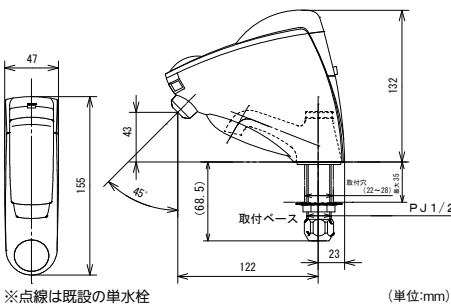

施工方法 自動水栓 水すい 既設取替タイプの施工

取寄せ商品 **ミナミサワ** 自動水栓 水すい 既設取替タイプ

商品コード	品番	価格
235-0250	SS1VBN	1セット 42,000円(税抜き)

- ●材質: ABS樹脂(クロムメッキ仕上げ) ●使用電源: リチウム電池2CR5(DC6V)1個
- ●電池寿命: 1日100回の使用で約3年 ●電池交換告知: 赤LEDが点滅し、電池交換をお知らせ
- ●吐水: 自動吐水/吐水口に手を近づけると自動吐水(標準動作)、手動(出/止)機能/手動「出」ボタンを押すと30秒間吐水。途中で「止」ボタンを押すと止水。
- ●センサ方式: 赤外線反射方式 ●動作弁方式: パイロット型電磁弁
- ●給水圧力: 最低必要水圧 0.05MPa、最高水圧 0.7MPa
- ●吐水量: 定流量弁により最大5L/分 ●使用温度範囲: 周囲1~50℃、水温1~40℃
- ●付属品: 本体、取付ベース、リチウム電池(2CR5)
- ※吐水量は既設の止水栓で調節します。

運賃 無料(沖縄・離島を除く) 代引不可 お支払い方法が「代引き」のお客様は事前振込みをお願いします。

納期 標準納期 3~5日(メーカー直送)

※日・祝日のお届け日指定、個人宅へのお届けはできません。

※取寄せ商品についてはP.869をご一読の上、ご注文をお願いします。

手をかざすだけ!
自動でハンドソープが出ます。